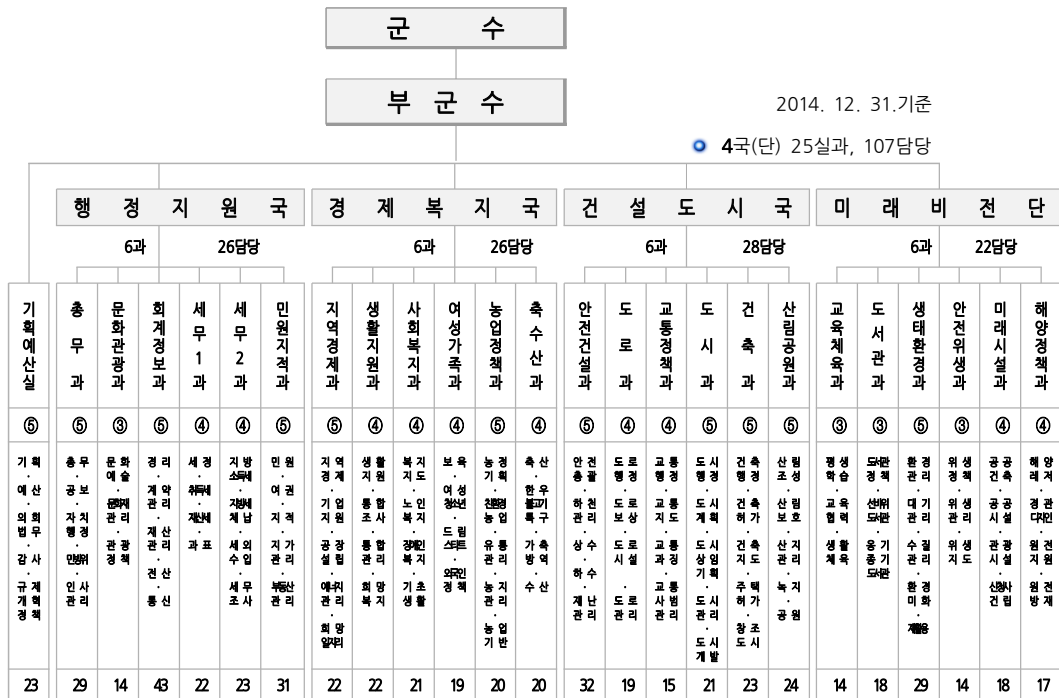

6. 행정기구표

구분	계	본 청	의 회	보건소	읍 면
기구		3국 1단 1실 25과 107담당	1과 1담당 3전문위원	1과 1소 7담당	12읍면 53담당
정원	862	553	17	75	217

● 읍·면 : 53 / 217명

읍면	계	온산	언양	온양	범서	서생	청량	웅촌	두동	두서	상북	삼남	삼동
담당	53	5	5	5	7	4	4	4	4	4	4	4	3
정원	217	22	23	22	31	16	16	15	14	14	15	16	13