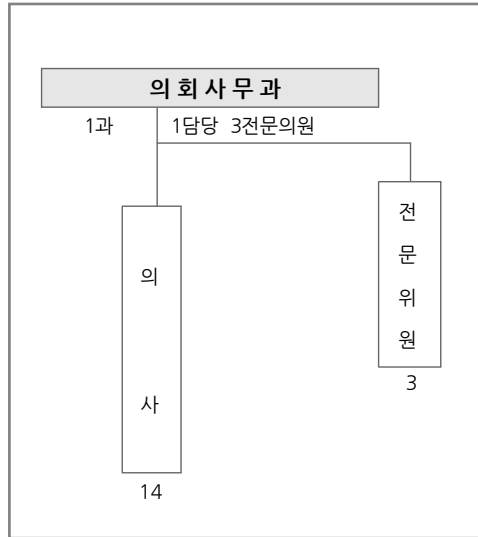

● 의회사무과

7. 사회봉사단체 현황

단체명	성명	주소	전화번호
새마을운동울주군지회	송병열	울산광역시 남구 옥동 문수로 382	229-8409
새마을운동울주군협의회	서강수	울산광역시 남구 옥동 문수로 382	229-8409
울주군새마을부녀회	송두남	울산광역시 남구 옥동 문수로 382	229-8409
바르게살기운동울주군협의회	송삼원	울산광역시 남구 옥동 문수로 382	275-6343
한국자유총연맹울주군지부	송재훈	울산광역시 남구 옥동 문수로 382	229-8404
민주평통울주군협의회	김달출	울산광역시 남구 옥동 문수로 382	229-8410
해병대전우회울주군전우회	이상수	울산광역시 울주군 언양읍 남천독길 23	262-3838
해병대전우회남울주지회	박동래	울산광역시 울주군 온산읍 덕신리 983번지	238-8328
울주군자율방범연합회	김진영	울산광역시 울주군 범서읍 대리1길 23-5	239-3112