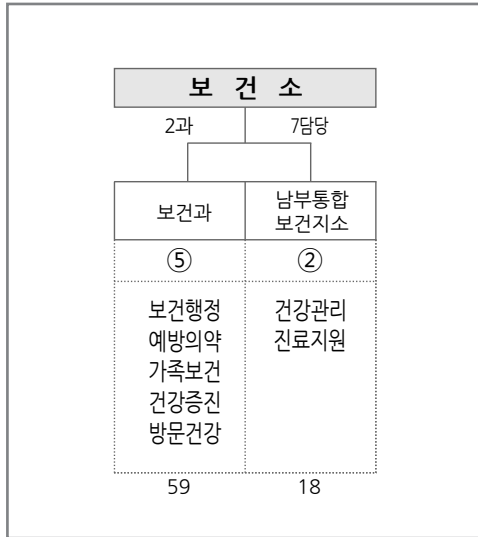

● 보건소

● 의회사무과

7. 사회봉사단체 현황

단체명	성명	주소	전화번호
새마을운동울주군지회	송병열	울산광역시 남구 옥동 문수로 382	229-8409
새마을운동울주군협의회	서강수	울산광역시 남구 옥동 문수로 382	229-8409
울주군새마을부녀회	송두남	울산광역시 남구 옥동 문수로 382	229-8409
바르게살기운동울주군협의회	송삼원	울산광역시 남구 옥동 문수로 382	275-6343
한국자유총연맹울주군지부	송재훈	울산광역시 남구 옥동 문수로 382	229-8404
민주평통울주군협의회	김달출	울산광역시 남구 옥동 문수로 382	229-8410
해병대전우회울주군전우회	이상수	울산광역시 울주군 언양읍 남천독길 23	262-3838
해병대전우회남울주지회	박동래	울산광역시 울주군 온산읍 덕신리 983번지	238-8328
울주군자율방범연합회	김진영	울산광역시 울주군 범서읍 대리1길 23-5	239-3112